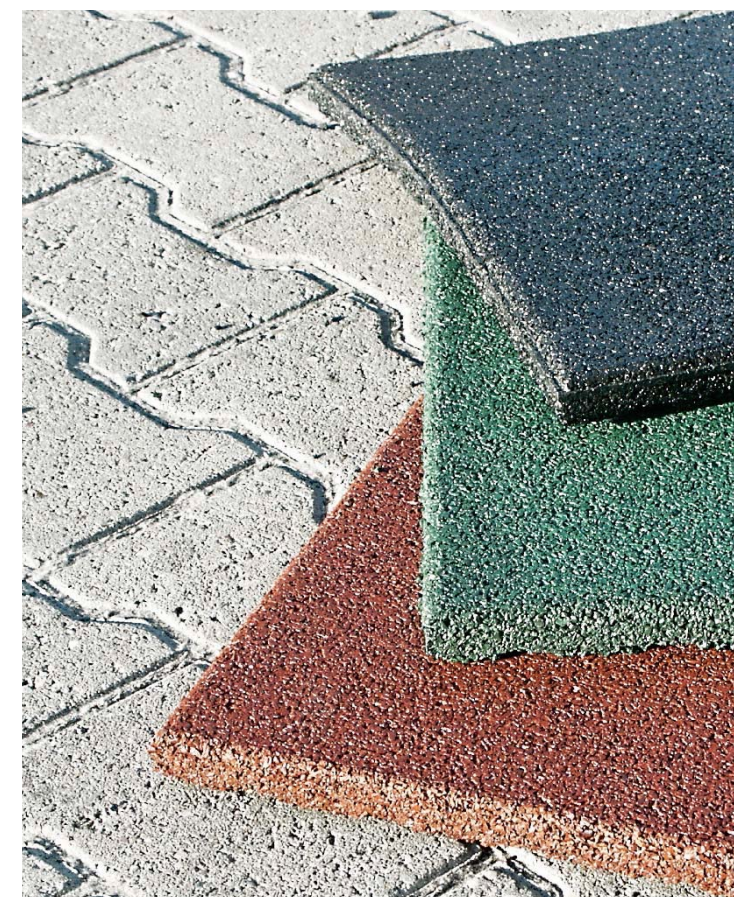

Zbog sastava (gumeni granulat) odlikuju se visokom elastičnošću i sposobnošću apsorpcije udaraca (zaštita od ozljeda prilikom pada), što rezultira visokim stupnjem sigurnosti na dječjim igralištima. Kod mnogih igara loptom gumene obloge smanjuju buku do 32 dba te smanjuju "zvučno" zagađenje okoliša, što je osobito važno u naseljima gdje se

sportski rekreativni tereni nalaze neposredno uz stambene objekte.

Sigurnost igra veliku ulogu u slobodnim aktivnostima i sportu. Ploče od gumenog granulata za oblaganje sportskih terena odlikuju se vrlo poželjnim karakteristikama potrebnim za moderne multifunkcionalne sportske terene i igrališta za slobodne aktivnosti. Elastičnost gumene obloge puno je ugodnija za zglobove i mišićje korisnika.

Zbog izuzetne vodopropusnosti ploča, obloženi tereni su uvijek suhi, bez opasnosti od sklizanja te su sigurni i upotrebljivi bez obzira na vremenske uvjete.

Osim svojih sigurnosnih i kvalitativnih karakteristika, zaštitne podloge od gumenog granulata iskazuju svoju vrijednost jednostavnim oblikovanjem i prilagođavanjem već postojećim spravama na igralištima kao i brzim i jednostavnim polaganjem te održavanjem.

Podrobnije informacije dostupne su prema konkretnom zahtjevu. U vezi bilo kakvih upita slobodno nas kontaktirajte.